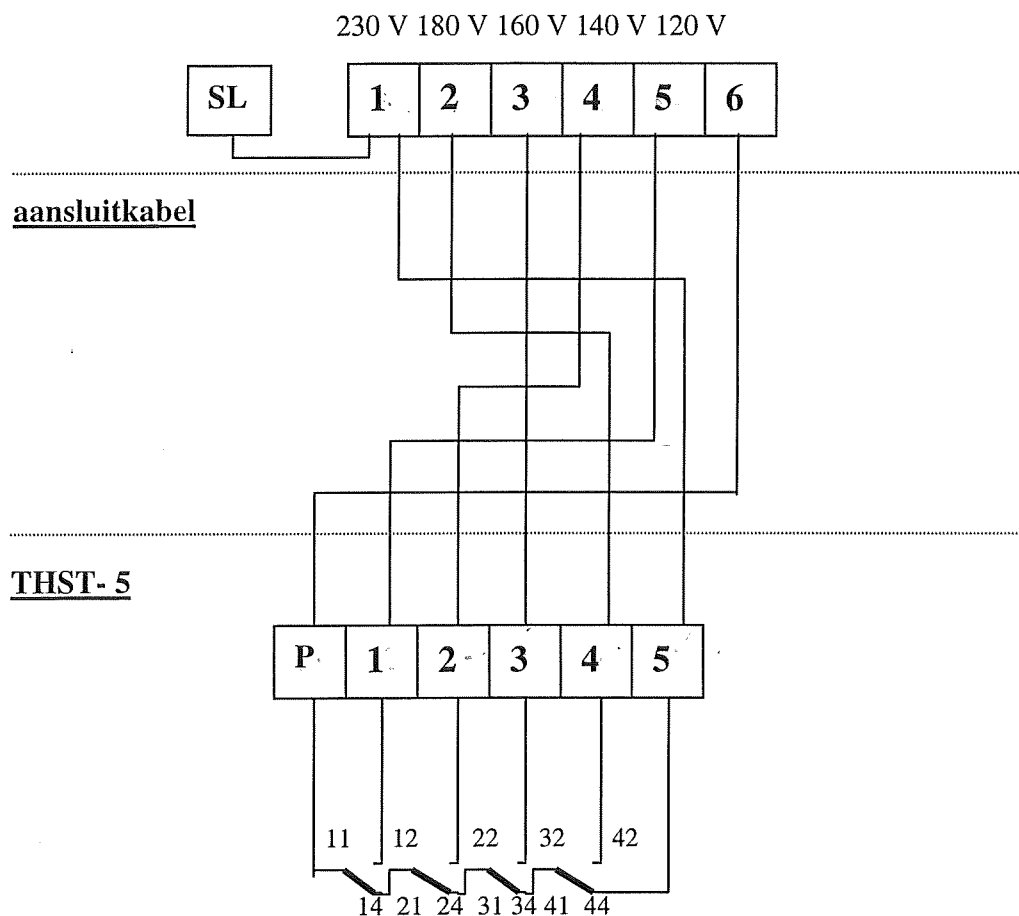

Aansluiting THST 5 op VTR 1xx-serie.

VTR 1xx.x0- klemmenblok:

In koude toestand draait de ventilator dus in de laagste stand.

De getekende stand is die stand waarbij de omgevingstemperatuur hoger is dan de hoogst ingestelde waarde.