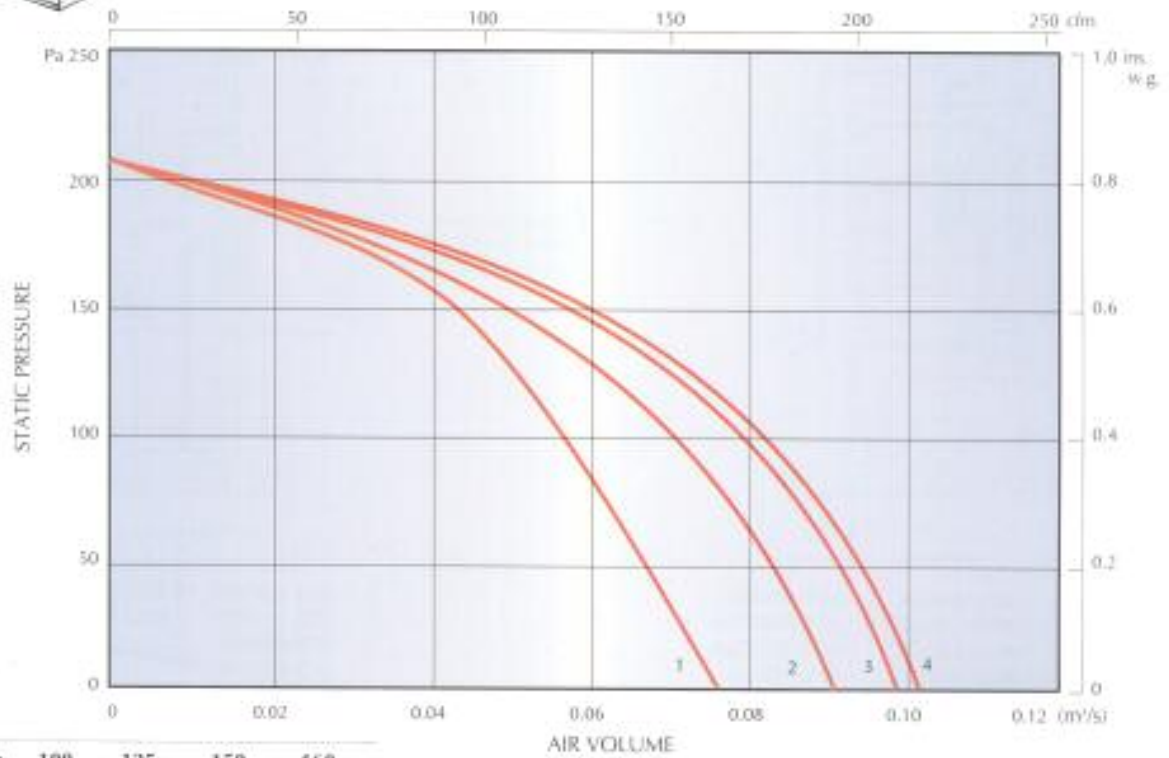

ACQ Boxventilatoren

Kenmerken

- Luchthoeveelheden van 270 tot 5800 m³/h
- Diameters van Ø 100 t/m Ø 500mm
- Zeer geluidsarm
- Inspectiedeksel voorzien van eierkist sluitingen
- Isolatie is zelfdovend
- Behuizing van verzinkt plaatstaal voorzien van ophangogen
- Hoge drukopbouw door direct aangedreven externe rotomotor met voorovergebogen schoepen
- Motoren trillingsvrij in behuizing gemonteerd
- Standaard thermisch beveiligd, klasse IP54, isolatieklasse B
- Alle modellen regelbaar met elektronische of (bij voorkeur) met transformator regelaar
- Werkingsbereik van -15 °C tot +50 °C

- **Zeer geluidsarm door 50mm akoestische isolatie, klasse "O".**

Afmetingen

Model	a	b	c	d	e
ACQ100-12C	291	363	171	272	97
ACQ125-12C	291	363	171	272	122
ACQ150-12C	291	363	171	272	147
ACQ160-12C	291	363	171	272	157
ACQ200-12C	345	400	203	336	197
ACQ250-12C	400	489	233	336	247
ACQ315-12LC	458	537	258	446	312
ACQ315-14HC	495	614	295	499	312
ACQ400-14C	495	660	253	499	397
ACQ500-14C	649	732	357	670	497
ACQ500-34C	649	732	357	670	497

Technische gegevens

Geluid = (inlaat/uitlaat/behuizing)

Model	Vermogen (W)	Stroom (A)	(omw/min)	Luchthoeveelheid bij 0Pa	Aansluiting	Gewicht (kg)	Geluid dB(A)
ACQ100-12C	80	0,34	1650	270	1 x 230V-50Hz	14	25/36/20
ACQ125-12C	80	0,34	1650	325	1 x 230V-50Hz	14	25/39/20
ACQ150-12C	80	0,34	1650	353	1 x 230V-50Hz	14	27/39/20
ACQ160-12C	80	0,34	1650	364	1 x 230V-50Hz	14	26/39/20
ACQ200-12C	175	0,77	1700	710	1 x 230V-50Hz	20	35/47/29
ACQ250-12C	300	1,31	2050	1109	1 x 230V-50Hz	25	41/52/37
ACQ315-12LC	360	1,58	1900	1800	1 x 230V-50Hz	35	38/51/34
ACQ315-14HC	525	2,29	1280	2736	1 x 230V-50Hz	45	41/53/38
ACQ400-14C	1060	5,38	1230	3334	1 x 230V-50Hz	50	44/56/41
ACQ500-14C	1520	6,50	1120	4925	1 x 230V-50Hz	75	43/55/42
ACQ500-34C	2000	3,30	1185	5792	3 x 400V-50Hz	75	45/57/45