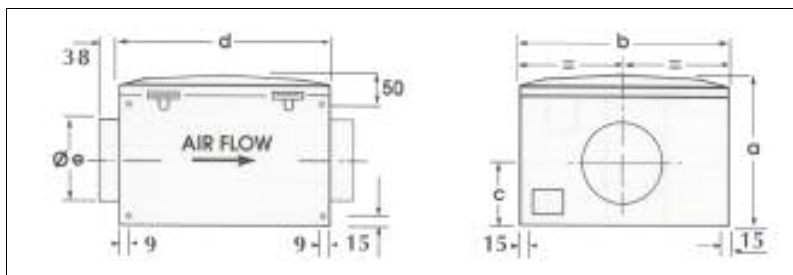

ACQ Boxventilatoren

Kenmerken

- Luchthoeveelheden van 270 tot 5800 m³/h
- Diameters van Ø 100 t/m Ø 500mm
- Zeer geluidsarm
- Inspectiedeksel voorzien van eierkist sluitingen
- Isolatie is zelfdovend
- Behuizing van verzinkt plaatstaal voorzien van ophangogen
- Hoge drukopbouw door direct aangedreven externe rotomotor met voorovergebogen schoepen
- Motoren trillingsvrij in behuizing gemonteerd
- Standaard thermisch beveiligd, klasse IP54, isolatieklasse B
- Alle modellen regelbaar met elektronische of (bij voorkeur) met transformator regelaar
- Werkingsbereik van -15 °C tot +50 °C

- **Zeer geluidsarm door 50mm akoestische isolatie, klasse "O".**

Afmetingen

Model	a	b	c	d	e
ACQ100-12C	291	363	171	272	97
ACQ125-12C	291	363	171	272	122
ACQ150-12C	291	363	171	272	147
ACQ160-12C	291	363	171	272	157
ACQ200-12C	345	400	203	336	197
ACQ250-12C	400	489	233	336	247
ACQ315-12LC	458	537	258	446	312
ACQ315-14HC	495	614	295	499	312
ACQ400-14C	495	660	253	499	397
ACQ500-14C	649	732	357	670	497
ACQ500-34C	649	732	357	670	497