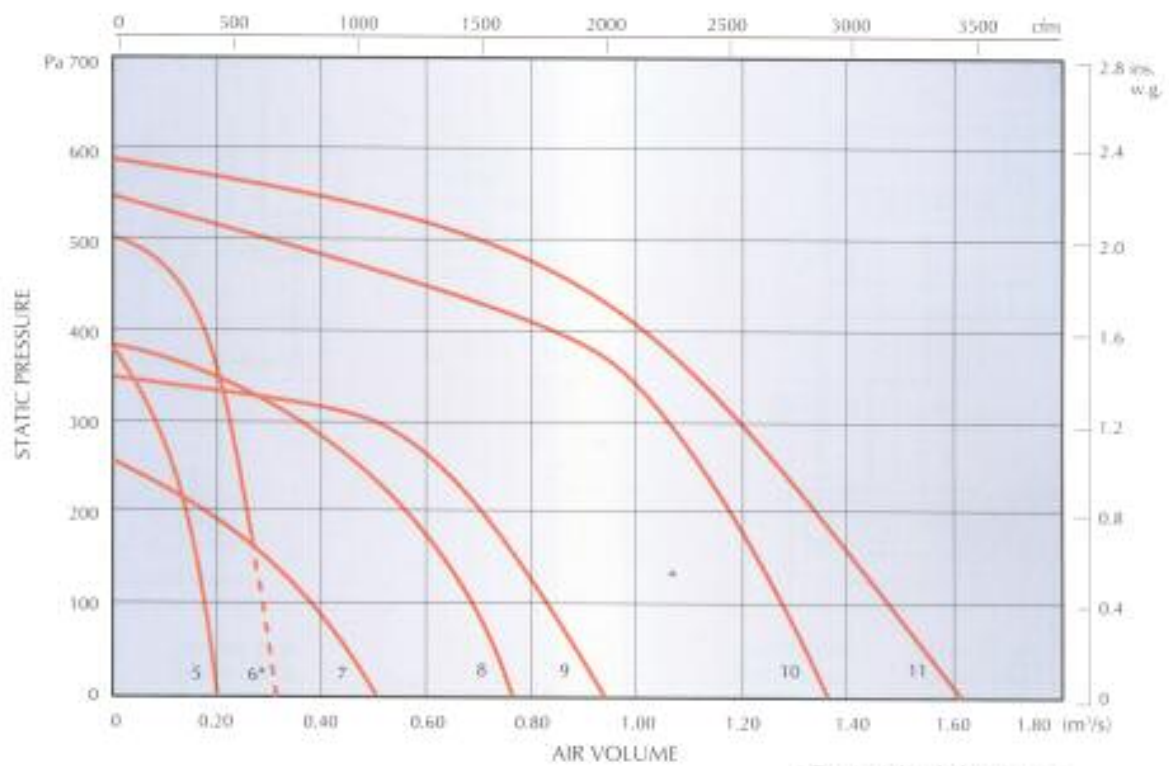

* Do not select below 150 Pa.

Size	200	250	315L	315H	400	500/1	500/3
	5	6	7	8	9	10	11