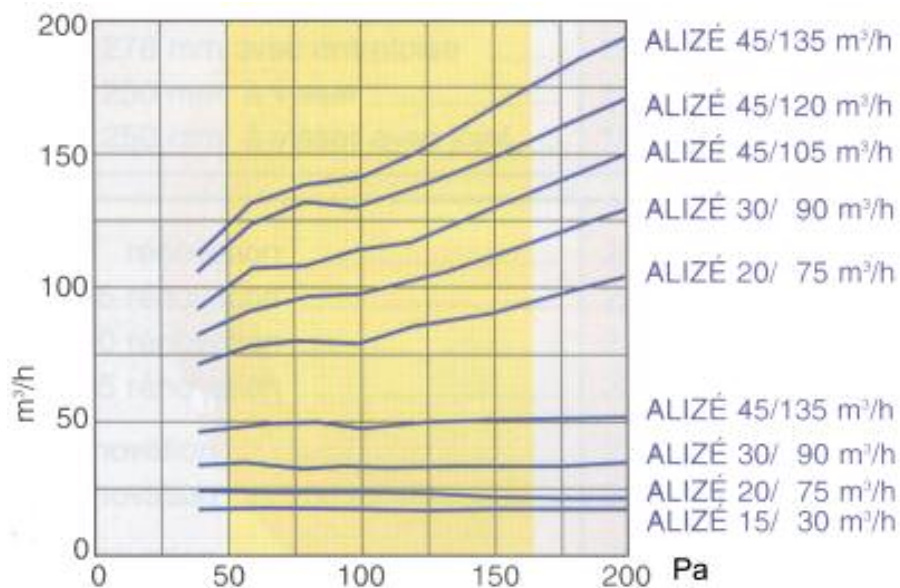

CAPACITEITS GRAFIEKEN

GELUIDSGEGEVENS

ALIZÉ enkelvoudig	Lw in dB(A)				Dn,e dB(A)	Dnw dB
	70Pa	100Pa	130Pa	150Pa		
15m ³ /h	19	27	31	34	60	62
30m ³ /h	27	30	33	36	60	61
45m ³ /h	27	33	34	36	56	58
60m ³ /h						
75m ³ /h						
90m ³ /h						