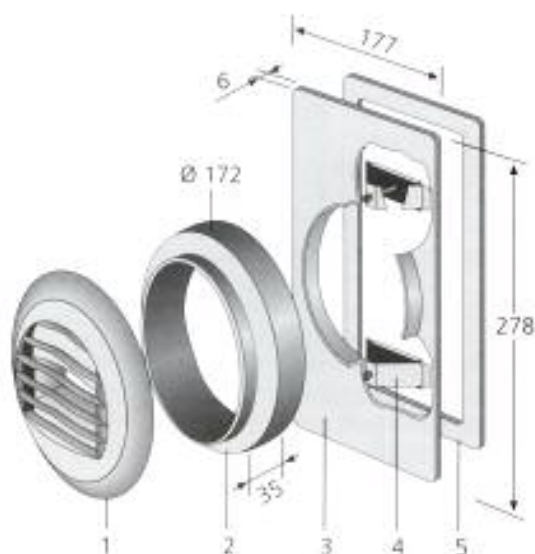

Alizé zelfregelend afzuigrozet

Algemeen

- Zelfinstellende afzuigrozetten zeer geschikt voor drukafhankelijk geregelde ventilatiesystemen in de gestapelde bouw
- Geen inregeling nodig, geen ontregeling mogelijk
- Vast ingestelde rozetten voor toilet en bergruimte en 2-standen rozetten voor toepassing in keuken en badkamer
- Leverbaar in de capaciteiten: 15, 30, 45, 60, 75, 90, 120 en 150 m³/h en ... 15/30, 30/90, 45/105, 45/120 en 45/135 m³/h
- Werkgebied tussen 40 en 200 Pascal
- Recyclebaar en degelijk polystyreen kunststof
- Eenvoudig te monteren en te bedienen
- Lage geluidweerstand
- Eenvoudig te reinigen
- Afneembare grill in diverse kleuren: grijs, wit, antraciet, groen, blauw, rood en geel
- Met de juiste toebehoren geschikt voor directe montage in een kanaal (montagebus met manchet) of op een shunt (renovatieplaat)

Afmetingen

- 1 afzuigrozet
- 2 tussenring
- 3 renovatieplaat
- 4 beugels
- 5 foam afdichting

Toebehoren

- 1 montagbus met manchet
- 2 afzuigrozet
- 3 regelmodule
- 4 rooster
- 5 hoog/laag klep
- 6 trekkoord