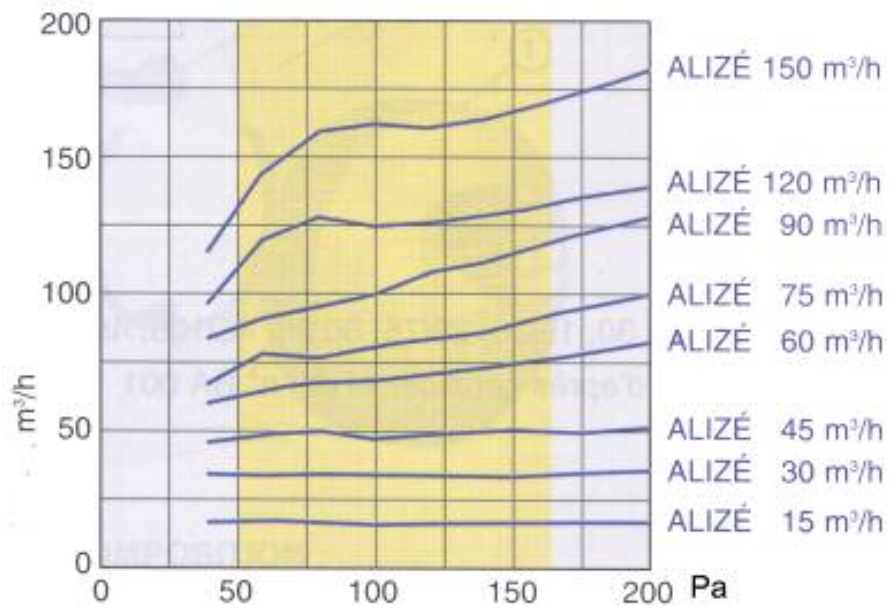

CAPACITEITS GRAFIEKEN