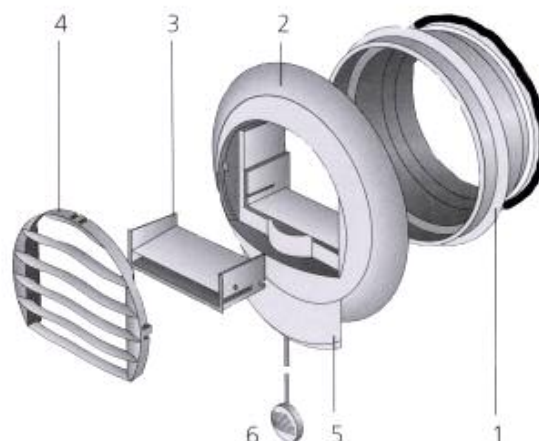

Alizé zelfregelend afzuigrozet

Algemeen

- Zelfinstellende afzuigrozetten zeer geschikt voor drukafhankelijk geregelde ventilatiesystemen in de gestapelde bouw
- Geen inregeling nodig, geen ontregeling mogelijk
- Vast ingestelde rozetten voor toilet en bergruimte en 2-standen rozetten voor toepassing in keuken en badkamer
- Leverbaar in de capaciteiten: 15, 30, 45, 60, 75, 90, 120 en 150 m³/h en ... 15/30, 30/90, 45/105, 45/120 en 45/135 m³/h
- Werkgebied tussen 40 en 200 Pascal
- Recyclebaar en degelijk polystyreen kunststof
- Eenvoudig te monteren en te bedienen
- Lage geluidweerstand
- Eenvoudig te reinigen
- Afneembare grill in diverse kleuren: grijs, wit, antraciet, groen, blauw, rood en geel
- Met de juiste toebehoren geschikt voor directe montage in een kanaal (montagebus met manchet) of op een shunt (renovatieplaat)

Afmetingen

- 1 afzuigrozet
- 2 tussenring
- 3 renovatieplaat
- 4 beugels
- 5 foam afdichting

Toebehoren

- 1 montagbus met manchet
- 2 afzuigrozet
- 3 regelmodule
- 4 rooster
- 5 hoog/laag klep
- 6 trekkoord