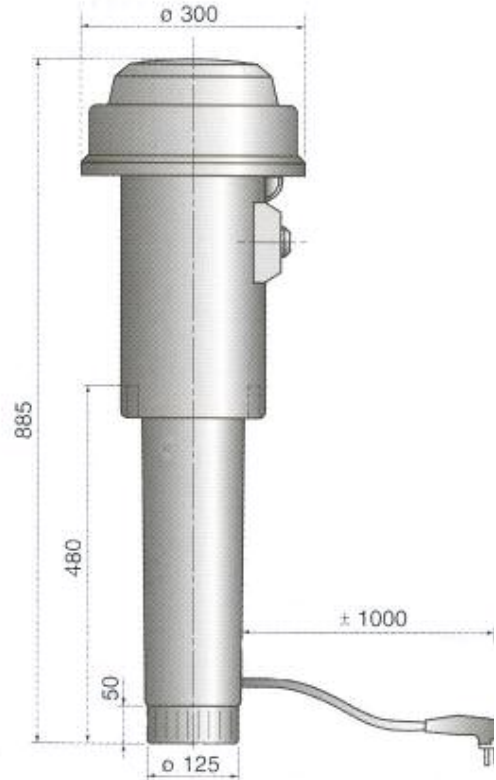

JPV Pijpdakventilator

Kenmerken

- Vervaardigd uit milieuvriendelijke kunststof behuizing, kleur zwart
- De motor/vleugelcombinatie is geplaatst onder de inregenvrije kap
- In de ventilator behuizing is een demper gemonteerd
- Laag geluidsniveau
- In 3 toeren regelbaar
- De motor is voorzien van thermocontacten
- De JPV ventilator is standaard voorzien van een werkschakelaar, snoer (circa 1 m lengte) en perilex steker
- De JPV wordt bovendaks gemonteerd

Technische gegevens

1 fase, 230V, 50Hz

Toerental	Amp	W _{el}
Hoog	0,36	86
Midden	0,29	49
Laag	0,19	19

Capaciteit / Druk grafiek