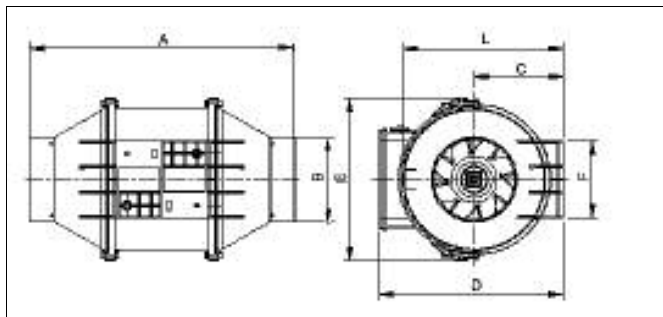

## Kenmerken

- Luchthoeveelheden van 150-2.250 m<sup>3</sup>/h
- Eenvoudig en snel te monteren
- Diameters van Ø100 t/m Ø315mm
- Standaard 2-snelheden
- Geluidsarm door speciale waaiers
- Instelbare timer t/m model 200
- Regelbaar in toerental
- Eco vriendelijke constructie
- Behuizing van zelf-dovend kunststof
- Prestaties gecertificeerd
- Ventilatoren in serie of parallel te plaatsen met diverser aansluitsets
- Schakelingen dmv diverse sensoren/opnemers mogelijk
- Werkingsbereik tot 60°C
- Aansluiting 1 x 220/240V-50Hz
- Geschikt voor natte ruimten door IPX4 beschermklasse

- **Zeer compacte afmetingen, kogellagers, 2-snelheden en montagestand onafhankelijk**

## Afmetingen

Model	A	ØB	C	D	E	F	L
Lineo 100 Q V0	231	96	82	174	156	95	152
Lineo 100 V0	303	96	102	211	189	90	189
Lineo 125 V0	258	122	102	211	189	90	189
Lineo 150 V0	294	146	113	234	215	110	212
Lineo 160 V0	273	156	113	234	215	110	212
Lineo 200 V0	300	196	126	261	235	140	235
Lineo 250 V0	385	247	153	317	300	177	292
Lineo 315 V0	448	312	189	393	362	221	359