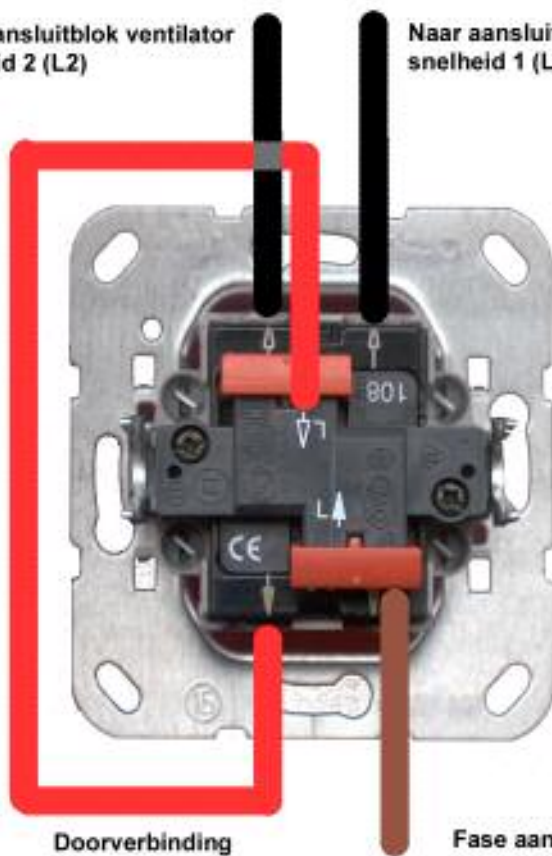

SCHAKELING LINEO ZONDER TIMER MET DUBBELE WISSELSCHAKELAAR

Aan/Uit & Hoog/laag snelheidsschakeling Lineo serie met dubbele wisselschakelaar

Naar aansluitblok ventilator
snelheid 2 (L2)

Naar aansluitblok ventilator
snelheid 1 (L1)

Doorverbinding

Fase aansluiting