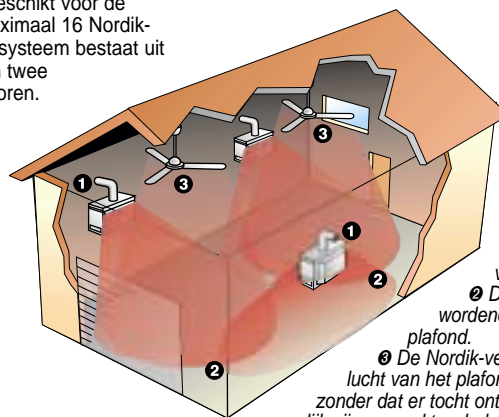

220 - 240 v, 50 Hz

Afmetingen in mm, gewicht in kg.

Nordik Decor 1S	Ø A	Ø B	C	Ø D	Ø E	F	G	Gewicht
90/36"	914	248	491	130	200	180	756	7.3
140/56"	1422	248	491	130	200	180	756	8

Compensatiesysteem voor temperatuurverschillen

Vortdelta t°

- **Het intelligente controlesysteem. Staat garant voor optimaal tochtvrij bedrijf.**
- De controle-unit controleert de vloer- en plafondtemperatuur (tot 60 keer per minuut), berekent het verschil in temperatuur en regelt overeenkomstig de ventilatorsnelheid. De Vortdelta t° schakelt de ventilatoren automatisch uit wanneer de warmte wordt verspreid en het verschil in temperatuur tot het ingestelde niveau is gedaald.
- Het temperatuurverschil waardoor de ventilatoren worden ingeschakeld, kunt u zelf instellen. Ook kunnen de maximale en minimale ventilatorsnelheid worden ingesteld,

- ① Een commercieel gebouw met een heteluchtverwarmingssysteem. De gecontroleerde vlakke bladen leiden de warme lucht richting het werkgebied. Doordat de warme lucht minder dicht is dan koude lucht, stijgt de warme lucht omhoog naar het plafond en verzamelt zich hier.
- ② De sensor van de controle-unit registreert het groter wordende temperatuurverschil tussen de vloer en het plafond.
- ③ De Nordik-ventilatoren worden zodanig bestuurd dat warme lucht van het plafond omlaag wordt geleid richting het werkgebied, zonder dat er tocht ontstaat. Zodra de vloer- en plafondluchttemperatuur gelijk zijn gemaakt, schakelt het Vortdelta t°-systeem de ventilatoren automatisch uit.