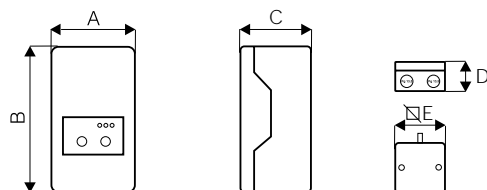

Code	A	B	C	D	Ø E	Aantal in doos	Beschermingsklasse
Vortdelta t°	13019	136	253	115	51	80	1	IP55