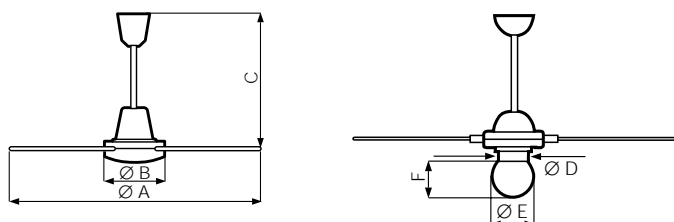

Afmetingen in mm, gewicht in kg.

Nordik International Plus	Ø A	Ø B	C	Ø D	Ø E	F	G	Gewicht
90/36"	914	230	495	130	200	180	776	5.5
120/48"	1218	230	495	130	200	180	776	5.9
140/56"	1422	230	495	130	200	180	776	6.2
160/60"	1524	230	495	130	200	180	776	6.7