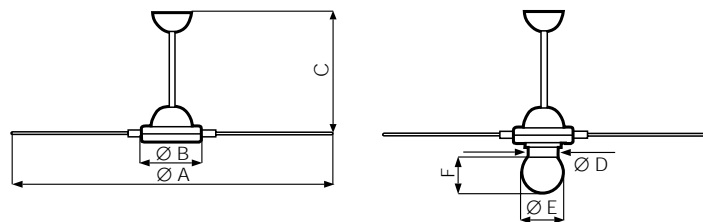

Model	Kleur	Code	Vermogen, W	Stroomverbruik, A	Opbrengst, m³/h	Aantal in doos
Nordik Decor 1S 90/36"	Wit	61052	68	0.32	8.520	1
Nordik Decor 1S 140/56"	Hout-effect	61342	72	0.33	13.470	1
		62000				

220 - 240 v, 50 Hz

Afmetingen in mm, gewicht in kg.

Nordik Decor 1S	Ø A	Ø B	C	Ø D	Ø E	F	G	Gewicht
90/36"	914	248	491	130	200	180	756	7.3
140/56"	1422	248	491	130	200	180	756	8

Compensatiesysteem voor temperatuurverschillen

Vortdelta t°

- **Het intelligente controlesysteem. Staat garant voor optimaal tochtvrij bedrijf.**
- De controle-unit controleert de vloer- en plafondtemperatuur (tot 60 keer per minuut), berekent het verschil in temperatuur en regelt overeenkomstig de ventilatorsnelheid. De Vortdelta t° schakelt de ventilatoren automatisch uit wanneer de warmte wordt verspreid en het verschil in temperatuur tot het ingestelde niveau is gedaald.
- Het temperatuurverschil waardoor de ventilatoren worden ingeschakeld, kunt u zelf instellen. Ook kunnen de maximale en minimale ventilatorsnelheid worden ingesteld,

waardoor een tochtvrije werking wordt gegarandeerd. Daarnaast kan de unit ook zodanig worden ingesteld dat de ventilatoren permanent draaien (bijvoorbeeld ter verkoeling in de zomer).

■ Het systeem is geschikt voor de besturing van maximaal 16 Nordik-ventilatoren. Het systeem bestaat uit 1 controle-unit en twee temperatuursensoren.