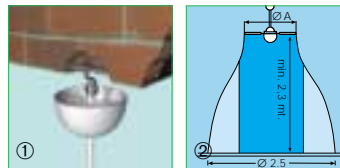

Nordik Design IS-ISL-serie

- **Prachtig ontwerp dat zorgt voor een extra bezienswaardigheid in slaapkamers, woonkamers, en ook in winkels, warenhuizen en andere openbare ruimten. Het 160/60"-model is geschikt voor het hercirculeren van warmte in industriële ruimten.**
- Leverbaar in vier afmetingen met verschillende bladdiameters (90, 120, 140 en 160 mm), in zwart of wit.
- 6 modellen zonder licht en 5 modellen met licht.
- Dankzij de speciale plaatstalen bladconstructie met duurzame coating zijn de ventilatoren zeer stil, waardoor ze ook geschikt zijn voor gebruik 's nachts.