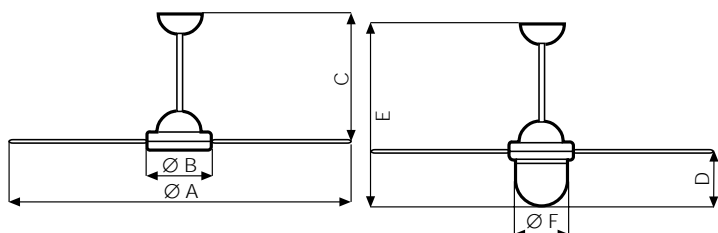

- ① De stalen plafondhaak staat garant voor veilig gebruik.
- ② Minimale afstand van de ventilator tot de vloer: 2,3 meter (ØA)

Model	Kleur	Code	Vermogen, W	Stroomverbruik, A	Opbrengst m³/h	Aantal in doos
Nordik Design 1S 90/36"	Wit	61160	68	0.32	8730	1
Nordik Design 1S 120/48"		61260	70	0.33	11820	1
Nordik Design 1S 140/56"		61360	70	0.33	13680	1
Nordik Design 1S 160/60"		61460	72	0.34	14000	1
Nordik Design 1S 120/48"	Zwart	61154	70	0.33	11820	1
Nordik Design 1S 140/56"		61354	70	0.33	13680	1

220 - 240 v, 50 Hz

Afmetingen in mm, gewicht in kg.

Nordik Design	Ø A	Ø B	C	D	E	Ø F	Gewicht
1S 90	914	230	495	-	-	-	5
1S 120	1218	230	495	-	-	-	5.5
1S 140	1422	230	495	-	-	-	5.6
1S 160	1524	230	495	-	-	-	6.6
1S/L 90	914	230	495	190	685	208	6.3
1S/L 120	1218	230	495	190	685	208	6.5
1S/L 140	1422	230	495	190	685	208	6.7
1S/L 160	1524	230	495	190	685	208	7.7