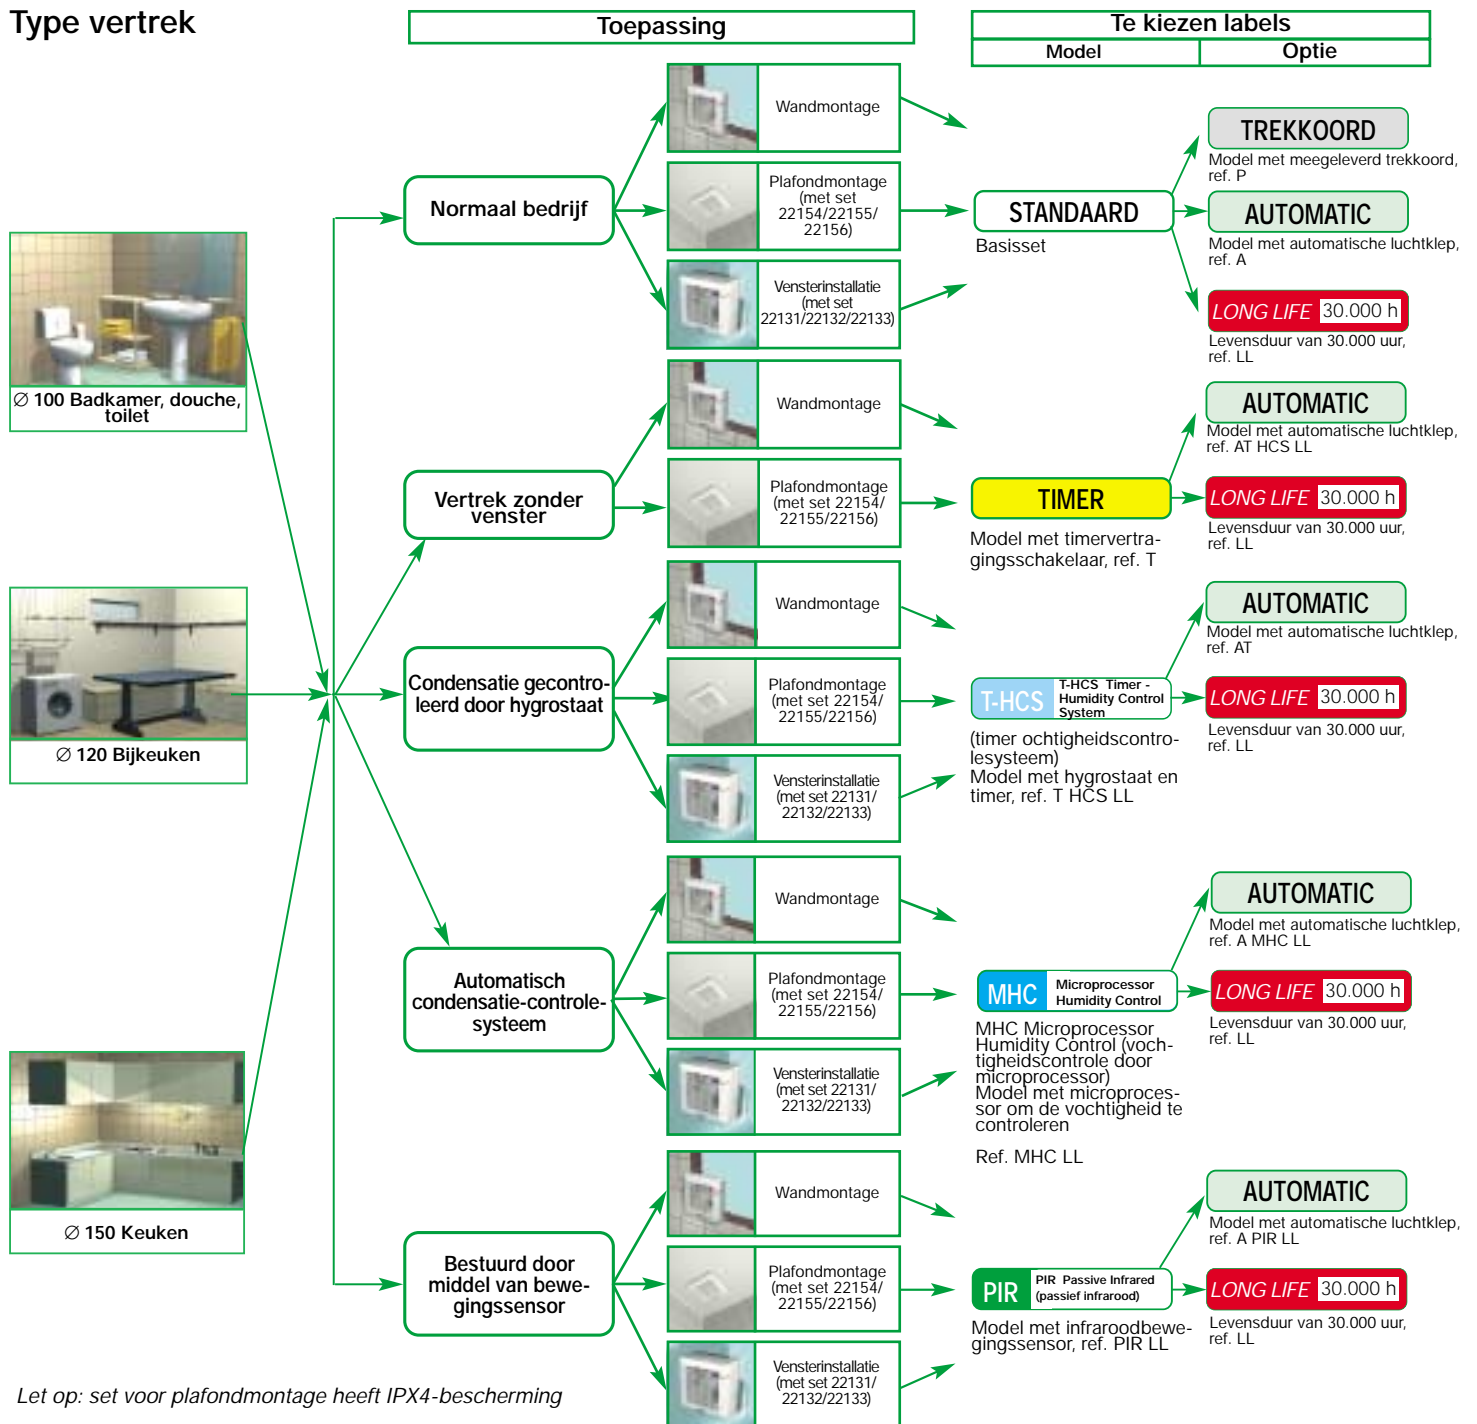

Type vertrek

Let op: set voor plafondmontage heeft IPX4-bescherming

Accessoires voor de VORTICE PUNTO

Model	Code	Geschikt voor gebruik met	Aantal in doos
Vast rooster	22010	11221 - 11231 - 11611 - 11646 - 11683 - 11222 - 11232 - 11637 - 11684	12
	22020	11321 - 11331 - 11721 - 11746 - 11783 - 11421 - 11431 - 11808 - 11856 - 11883 - 11332 11737 - 11747 - 11784 - 11422 - 11432 - 11837 - 11857 - 11884	12
Zelfsluitend rooster	22300	11201 - 11211 - 11601 - 11641 - 11681 - 11202 - 11212 - 11642 - 11682	12
	22330	11301 - 11311 - 11201 - 11741 - 11781 - 11302 - 11312 - 11782 - 11742 - 11402	12
	22360	11401 - 11411 - 11801 - 11851 - 11881 - 11412 - 11853 - 11882	12
SCNR elektronische snelheidsregelaar	12912	11201 - 11202 - 11301 - 11302 - 11401 - 11402	6
SCNRB ingebouwde snelheidsregelaar	12971	11201 - 11202 - 11301 - 11302 - 11401 - 11402	6
Set voor venstermontage	22131	11221 - 11231 - 11611 - 11646 - 11683 - 11222 - 11232 - 11637 - 11684	6
	22132	11321 - 11331 - 11721 - 11746 - 11783 - 11322 - 11332 - 11737 - 11747 - 11784	4
	22133	11421 - 11431 - 11808 - 11856 - 11883 - 11442 - 11432 - 11837 - 11857 - 11884	4
Set voor plafondmontage	22154	11201 - 11211 - 11601 - 11681 - 11221 - 11231 - 11611 - 11683 - 11202 - 11212 - 11682 - 11222 - 11232 - 11637 - 11684	6
	22155	11301 - 11311 - 11701 - 11781 - 11321 - 11331 - 11721 - 11783 - 11302 - 11312 - 11782 - 11322 - 11332 - 11737 - 11784	6
	22156	11401 - 11411 - 11801 - 11881 - 11421 - 11431 - 11808 - 11883 - 11402 - 11412 - 11882 - 11422 - 11432 - 11837 - 11884	6