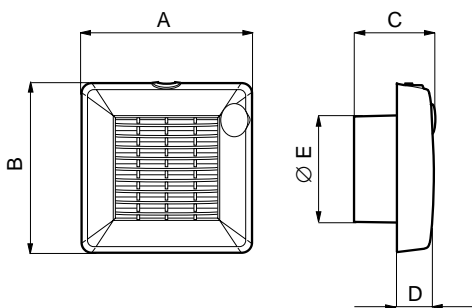

Accessoires

Model	Code	Product	Aantal in doos
Vensterset F 150/6"	22133	11854	4
Plafondset	22156	11854	6

Afmetingen in mm