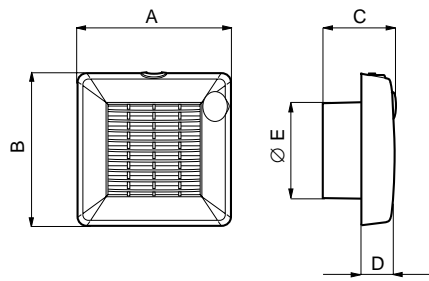

Afmetingen in mm,
gewicht in kg.