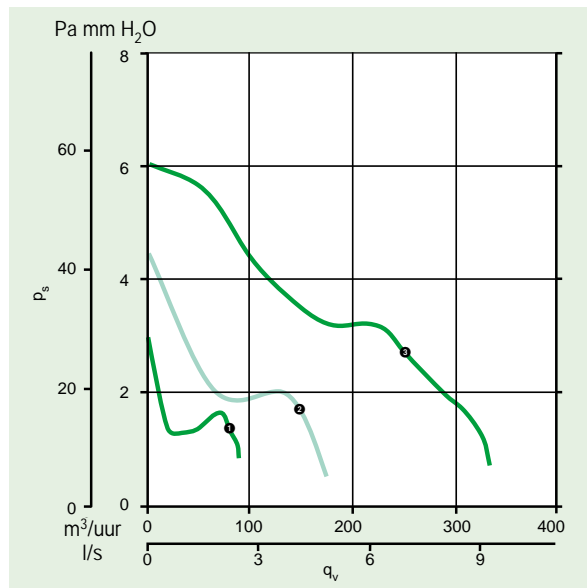

Model	A	B	C	D	Ø E	Gewicht
M 100/4"	159	160	100	47	99	0.6
M 120/5"	179	181	110	47	119	0.8
M 150/6"	214	215	117	47	156	1.1

- 1 PUNTO 100
- 2 PUNTO 120
- 3 PUNTO 150

Druk / opbrengstgrafiek

Axiale ventilator met twee snelheden voor montage op wanden, vensters of plafonds met een trekkoord, systeem voor vochtigheidsregeling en automatische lamellenafsluiter.