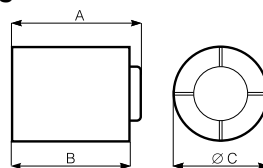

- ① Directe afzuiging van de lucht (met als optie leverbare set)
- ② Wandinstallatie

Model	Code	Vermogen W	Stroomverbruik, A	Opbrengst m <sup>3</sup> /uur	P max - mm H <sub>2</sub> O	IP beschermingsklasse	Aantal in doos	Lp dB(A) 3m
MG 90/3.5"	11110	18	0.10	65	2.1	X4	6	38
MG 90/3.5" T	11111	18	0.10	65	2.1	X4	6	
MG 100/4" LL	11100	18	0.10	80	2.6	X4	4	39
MG 100/4" LL T	11101	18	0.10	80	2.6	X4	6	
MG 120/5"	11116	20	0.12	160	4.5	X4	3	43
MG 120/5" LL	11102	20	0.12	160	4.5	X4	4	
MG 120/5" LL T	11103	20	0.12	160	4.5	X4	3	
MG 150/6"	11117	30	0.18	320	7.0	X4	3	48
MG 150/6" LL	11104	30	0.18	320	7.0	X4	3	
MG 150/6" LL T	11105	30	0.18	320	7.0	X4	3	

## Afmetingen in mm, gewicht in kg

Model	A	B	Ø C	Gewicht
MG 90/3.5"	92	89	92.5	0.45
MG 90/3.5" T	96.5	89	92.5	0.45
MG 100/4" LL	92	89	99	0.43
MG 100/4" T LL	96.5	89	99	0.43
MG 120/5" / LL	103	100	119	0.56
MG 120/5" T LL	107.5	100	119	0.56
MG 150/6" / LL	110	107	155	0.80
MG 150/6" T LL	114.5	107	155	0.80