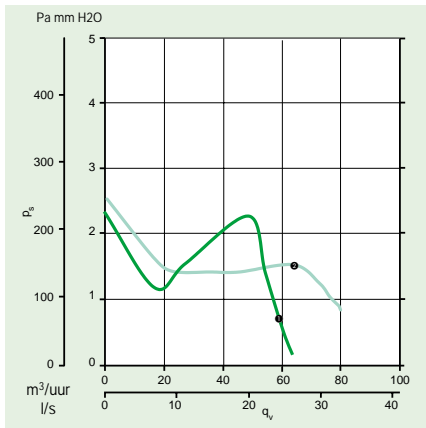

PUNTO GHOST met accessoires

Druk / opbrengstgrafiek