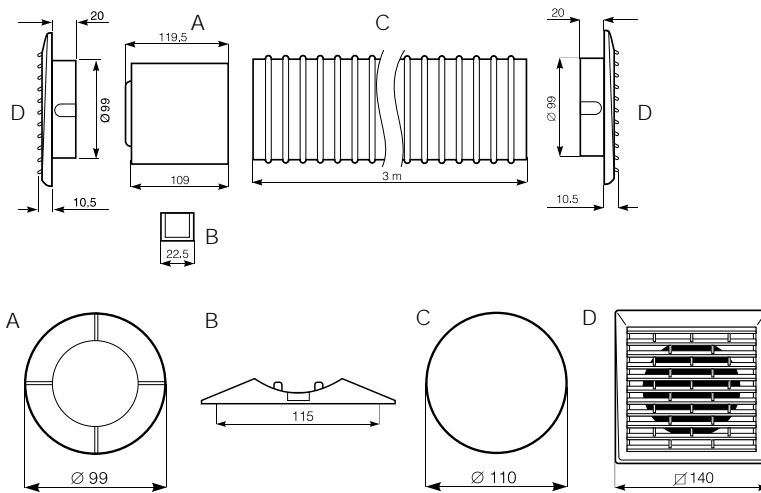

## Afmetingen in mm, gewicht in kg

Model	A	B	Ø C	Gewicht
MG 90/3.5"	92	89	92.5	0.45
MG 90/3.5" T	96.5	89	92.5	0.45
MG 100/4" LL	92	89	99	0.43
MG 100/4" T LL	96.5	89	99	0.43
MG 120/5" / LL	103	100	119	0.56
MG 120/5" T LL	107.5	100	119	0.56
MG 150/6" / LL	110	107	155	0.80
MG 150/6" T LL	114.5	107	155	0.80

## Accessoires

Model	Code	Product	Aantal in doos
SCNR elektronische snelheidsregelaar	12912	11100 - 11102 - 11104 11110 - 11116 - 11117	6
SCNRB ingebouwde snelheidsregelaar	12971	11100 - 11102 - 11104 11110 - 11116 - 11117	6
Complete installatieset	22262 22263 22264 22265	11100 - 11101 11102 - 11103 - 11116 11104 - 11105 - 11117 11100 - 11101	6
Roosterset	22140 22141 22142 22143	11100 - 11101 - 11110 - 11111 11102 - 11103 - 11116 11104 - 11105 - 11117 11110 - 11111	1 1 1 1
3 m flexibele aluminium buis	22250 22251 22252	11100 - 11101 - 11110 - 11111 11102 - 11103 - 11116 11104 - 11105 - 11117	3 3 3
Opbouwbedragsset	22253 22254 22255	11100 - 11101 - 11110 - 11111 11102 - 11103 - 11116 11104 - 11105 - 11117	1 1 1
Telescopische voering	22256 22257 22258	11100 - 11101 - 11110 - 11111 11102 - 11103 - 11116 11104 - 11105 - 11117	20 10
Zoldermontagebeugels	22259 22260 22261	11100 - 11101 - 11110 - 11111 11102 - 11103 - 11116 11104 - 11105 - 11117	1 1 1

## Druk / opbrengstgrafiek

## Afmetingen

- 1 — MS 90/3.5"
- 2 — MS 100/4"

Centrifugale afzuigunits, spatwaterdicht, IPX4, voor verzonken montage in holle wanden of verlaagde plafonds en aansluiting op lange kanalen

**LONG LIFE** 30.000 uur