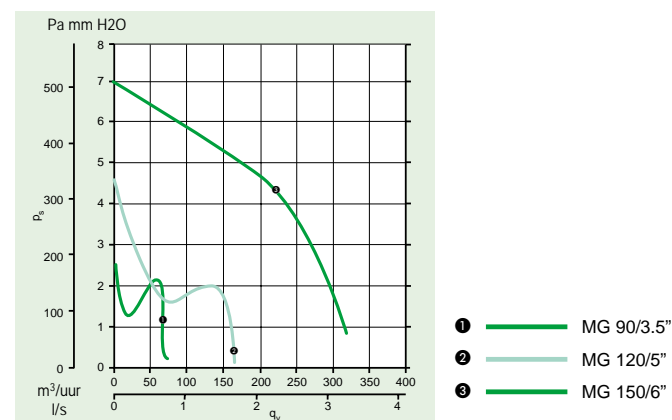

Druk / opbrengstgrafiek