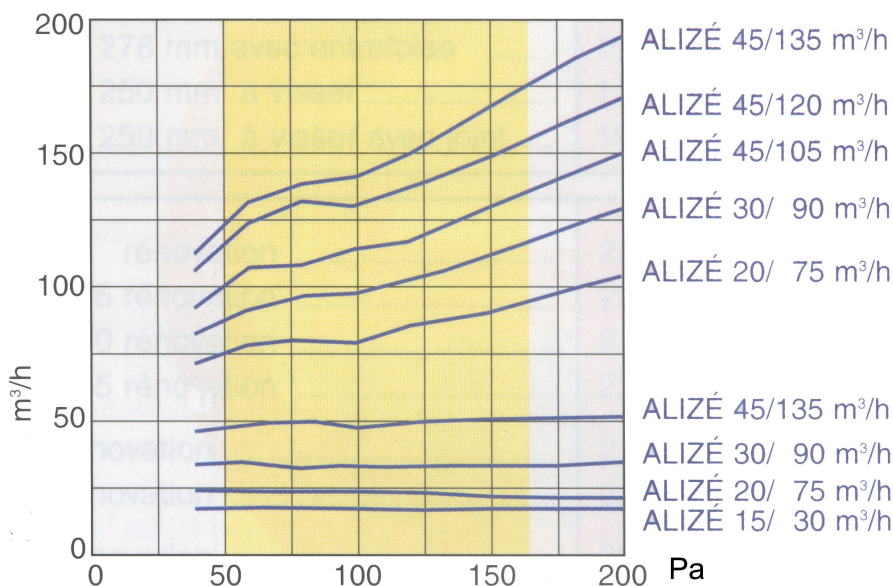

CAPACITEITS GRAFIEKEN

GELUIDSGEGEVENS

ALIZÉ enkelvoudig	Lw in dB(A)				Dn,e dB(A)	Dnw dB
	70Pa	100Pa	130Pa	150Pa		
15m³/h	19	27	31	34	60	62
30m³/h	27	30	33	36	60	61
45m³/h	27	33	34	36	56	58
60m³/h						
75m³/h						
90m³/h						