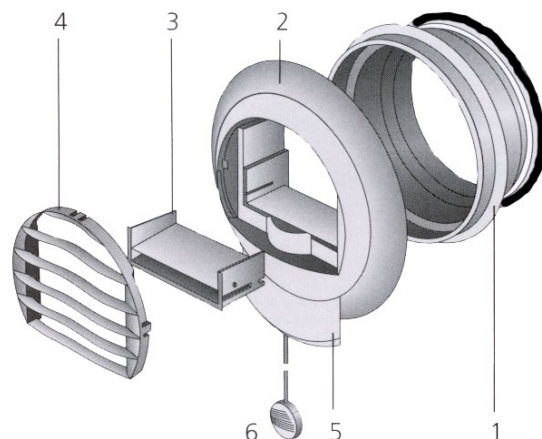

Alizé zelfregelend afzuigrozet

Algemeen

- Zelfinstellende afzuigrozetten zeer geschikt voor drukafhankelijk geregelde ventilatiesystemen in de gestapelde bouw
- Geen inregeling nodig, geen ontregeling mogelijk
- Vast ingestelde rozetten voor toilet en bergruimte en 2-standen rozetten voor toepassing in keuken en badkamer
- Leverbaar in de capaciteiten: 15, 30, 45, 60, 75, 90, 120 en 150 m³/h en ... 15/30, 30/90, 45/105, 45/120 en 45/135 m³/h
- Werkgebied tussen 40 en 200 Pascal
- Recyclebaar en degelijk polystyreen kunststof
- Eenvoudig te monteren en te bedienen
- Lage geluidweerstand
- Eenvoudig te reinigen
- Afneembare grill in diverse kleuren: grijs, wit, antraciet, groen, blauw, rood en geel
- Met de juiste toebehoren geschikt voor directe montage in een kanaal (montagebus met manchet) of op een shunt (renovatieplaat)

Afmetingen

- 1 afzuigrozet
- 2 tussenring
- 3 renovatieplaat
- 4 beugels
- 5 foam afdichting

Toebehoren

- 1 montagbus met manchet
- 2 afzuigrozet
- 3 regelmodule
- 4 rooster
- 5 hoog/laag klep
- 6 trekkoord