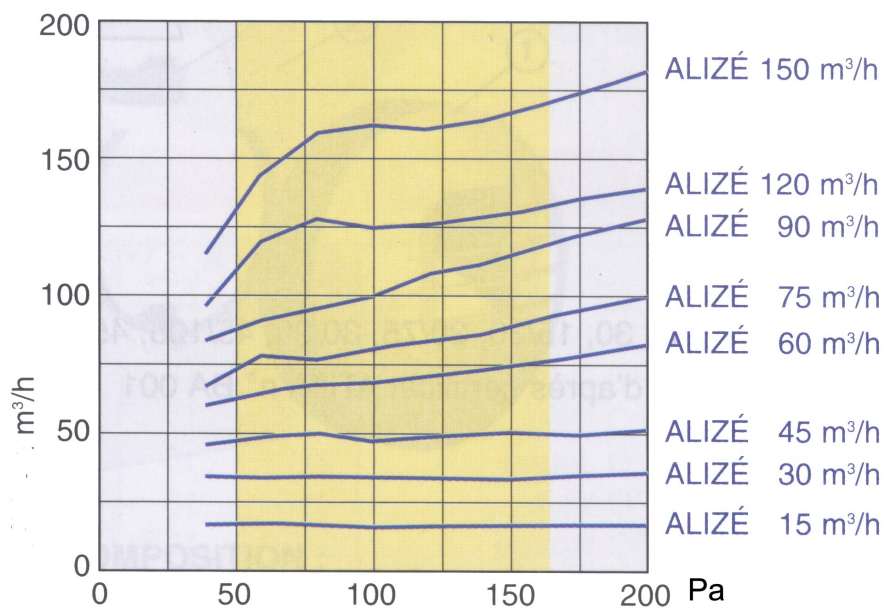

CAPACITEITS GRAFIEKEN