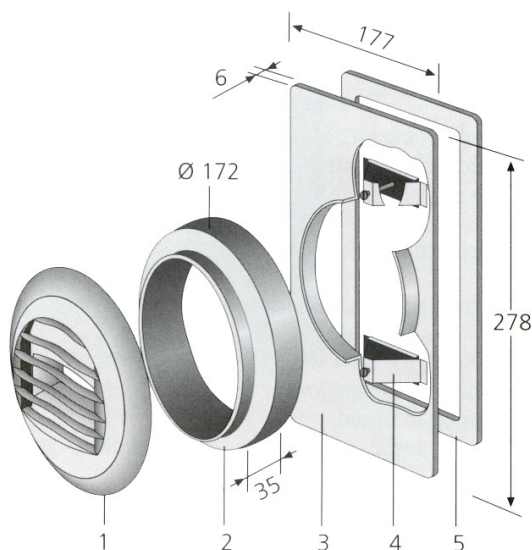

Alizé zelfregelend afzuigrozet

Algemeen

- Zelfinstellende afzuigrozetten zeer geschikt voor drukafhankelijk geregelde ventilatiesystemen in de gestapelde bouw
- Geen inregeling nodig, geen ontregeling mogelijk
- Vast ingestelde rozetten voor toilet en bergruimte en 2-standen rozetten voor toepassing in keuken en badkamer
- Leverbaar in de capaciteiten: 15, 30, 45, 60, 75, 90, 120 en 150 m³/h en ... 15/30, 30/90, 45/105, 45/120 en 45/135 m³/h
- Werkgebied tussen 40 en 200 Pascal
- Recyclebaar en degelijk polystyreen kunststof
- Eenvoudig te monteren en te bedienen
- Lage geluidweerstand
- Eenvoudig te reinigen
- Afneembare grill in diverse kleuren: grijs, wit, antraciet, groen, blauw, rood en geel
- Met de juiste toebehoren geschikt voor directe montage in een kanaal (montagebus met manchet) of op een shunt (renovatieplaat)

Afmetingen

- 1 afzuigrozet
- 2 tussenring
- 3 renovatieplaat
- 4 beugels
- 5 foam afdichting

Toebehoren

- 1 montagbus met manchet
- 2 afzuigrozet
- 3 regelmodule
- 4 rooster
- 5 hoog/laag klep
- 6 trekkoord