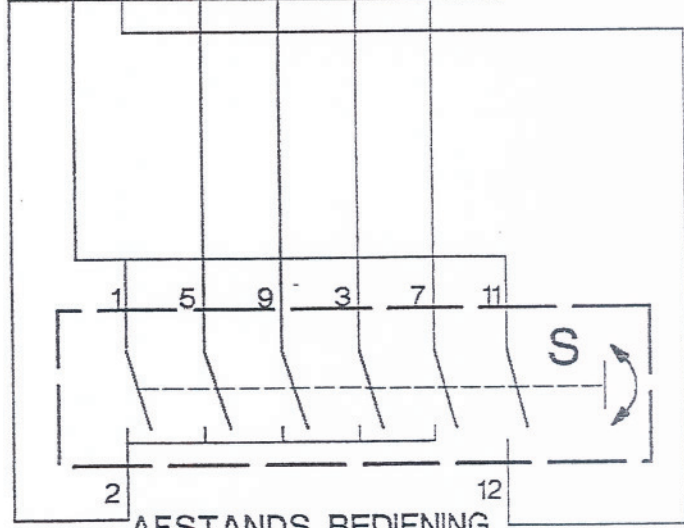

Type	Fuse
VTR 101.50	2 A-T
VTR 102.20	2.5A-T
VTR 103.00	4 A-T
VTR 105.00	5 A-T
VTR 107.00	8 A-T
VTR 109.00	10 A-T
VTR 111.00	15 A-T
VTR 115.00	15 A-T

TRAFO / TRANSFORMER

Indien geen gebruik wordt gemaakt van een schakelaar met servokontakt dan SL met 1 doorverbinden

When a switch without servocontact is used, connect SL with 1

AFSTANDS BEDIENING
REMOTE CONTROL
SA0-5S

bewaard als: v1xxx0d

Schaal:

AANSLUITSCHEMA
WIRING-DIAGRAM

VTR 1xx.x0 serie

29-4-'97
07-10-'97

EGP: R vd Linden

verv.

bl.

bl.

contr.

Dat. 10-9-96

form.A4