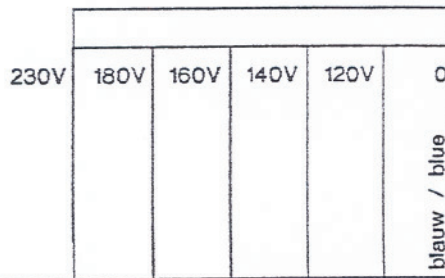

Type	Fuse
VTR 101.50	2 A-T
VTR 102.20	2.5A-T
VTR 103.00	4 A-T
VTR 105.00	5 A-T
VTR 107.00	8 A-T
VTR 109.00	10 A-T
VTR 111.00	15 A-T
VTR 115.00	15 A-T

TRAFO / TRANSFORMER

Indien geen gebruik wordt gemaakt van een schakelaar met servokontakt dan SL met 1 doorverbinden

When a switch without servocontact is used, connect SL with 1

AFSTANDS BEDIENING
REMOTE CONTROL
SA0-5S

bewaard als: v1xxx0d

Schaal:

AANSLUITSCHEMA
WIRING-DIAGRAM

VTR 1xx.x0 serie

29-4-'97
07-10-'97

EGP: R vd Linden