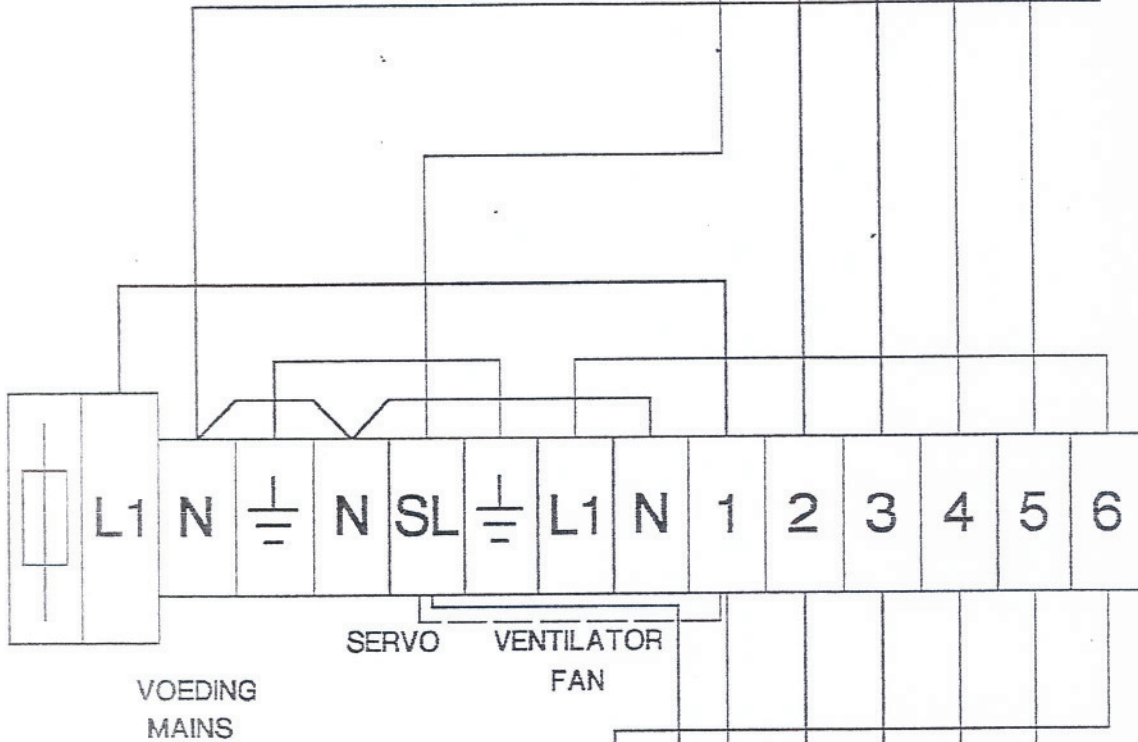

Type	Fuse
VTR 101.50	2 A-T
VTR 102.20	2.5A-T
VTR 103.00	4 A-T
VTR 105.00	5 A-T
VTR 107.00	8 A-T
VTR 109.00	10 A-T
VTR 111.00	15 A-T
VTR 115.00	15 A-T

TRAFO / TRANSFORMER

Indien geen gebruik wordt gemaakt van een schakelaar met servokontakt dan SL met 1 doorverbinden

When a switch without servocontact is used, connect SL with 1

AFSTANDS BEDIENING
REMOTE CONTROL
SA0-5S

bewaard als: v1xxx0d

Schaal:

AANSLUITSCHEMA
WIRING-DIAGRAM

VTR 1xx.x0 serie

29-4-'97
07-10-'97

EGP: R vd Linden