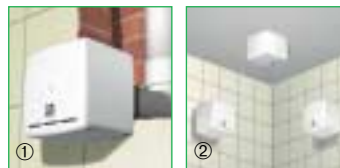

ARIETT LL-SERIE

- Voor badkamers, douches en toiletten.
- Uitgerust met terugslagklep en isolerende pakking voor montage op ieder oppervlak. Kogellagermotor met afgeschermd polen (30.000 uur continu bedrijf gegarandeerd), met thermische beveiliging.

- Timer kan worden ingesteld tussen 3 en 20 minuten.

- ① Aansluiting op het luchtkanaal
- ② Wand- of plafondmontage