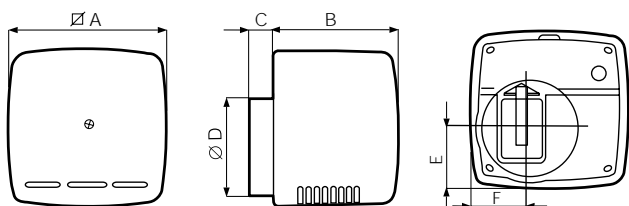

- Timer kan worden ingesteld tussen 3 en 20 minuten.

- ① Aansluiting op het luchtkanaal
- ② Wand- of plafondmontage

Model	Code	Vermogen W	Stroomverbruik, A	Opbrengst m ³ /uur	P max - mm H ₂ O	IP beschermingsklasse	Aantal in doos	Lp dB(A) 3m
Ariett LL	11965	18	0.14	70	12	X4	6	40
Ariett LL T met timer	11966	18	0.14	70	12	X4	6	

Afmetingen in mm, gewicht in kg

Model	∅ A	B	C	∅ D	E	F	Gewicht
Ariett LL / Ariett LL MHC	156	123	25	97	60	60	1.47

Druk / opbrengstgrafiek

Centrifugale afzuigunit voor wand- of plafondmontage met zwaardere motor en beschermingsklasse IPX4; automatische activering door PIR-infrarooddetector.