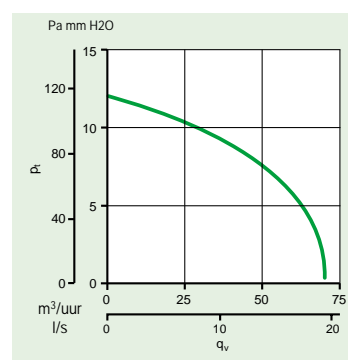

Afmetingen in mm, gewicht in kg

Model	∅ A	B	C	∅ D	E	F	Gewicht
Ariett LL / Ariett LL MHC	156	123	25	97	60	60	1.47

Druk / opbrengstgrafiek

Centrifugale afzuigunit voor wand- of plafondmontage met zwaardere motor en beschermingsklasse IPX4; automatische activering door PIR-infrarooddetector.