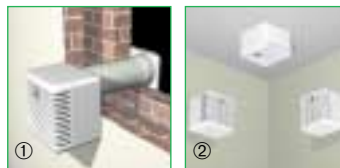

220 - 240 V, 50 Hz

Afmetingen in mm, gewicht in kg

Model	∅ A	B	C	∅ D	E	F	Gewicht
Ariett LL PIR	156	123	25	97	60	60	1.5

Druk / opbrengstgrafiek

HABITAT SERIE

- Voor continue ventilatie met twee snelheden. Ideaal voor gebruik in openbare ruimten – in badkamers, douches, bijkeukens en toiletten.
- Twee typen behuizing: Vort Press en Ariett Habitat.
- Wordt geleverd met een zelfsluitend buitenrooster, die aan de buitenkant van de wand wordt gemonteerd.
- Tweetoerenmotor met afgeschermdde polen en kogellagers (30.000 uur continu bedrijf gegarandeerd) en thermische beveiliging.
- De ventilator werkt voortdurend op een lage snelheid met een zeer laag geluidsniveau. Wanneer een extern signaal wordt gegeven, bijvoorbeeld het licht dat wordt ingeschakeld, schakelt de ventilator over op een hoge snelheid. Zodra het externe signaal wordt uitgeschakeld, schakelt de ventilator terug naar de lage snelheid.