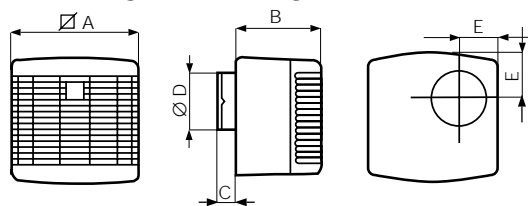

230 V, 50 Hz

Afmetingen in mm, gewicht in kg

Model	∅ A	B	C	∅ D	E	F	Gewicht
Ariett Habitat 15/30, 20/75	156	123	25	97	60	60	1.2/1.4

Druk / opbrengstgrafiek

Afmetingen in mm, gewicht in kg

Model	∅ A	B	C	∅ D	∅ E	Gewicht
Vort Press Habitat 30/90	202	147	30	97	73	2.1
Vort Press Habitat 45/135	275	140	28	97	73	2.7