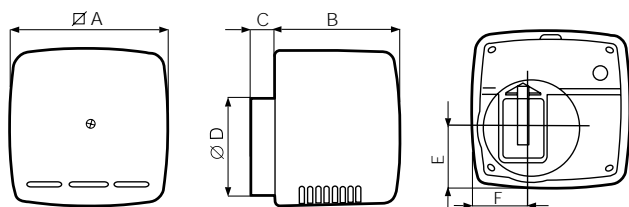

Afmetingen in mm, gewicht in kg