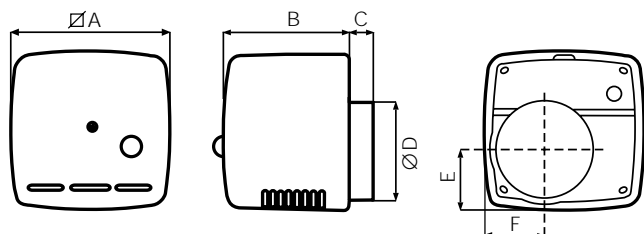

Afmetingen in mm, gewicht in kg