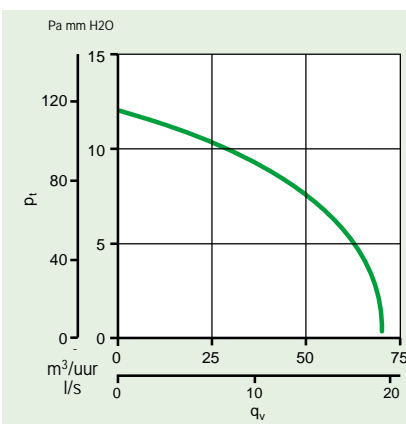

Druk / opbrengstgrafiek