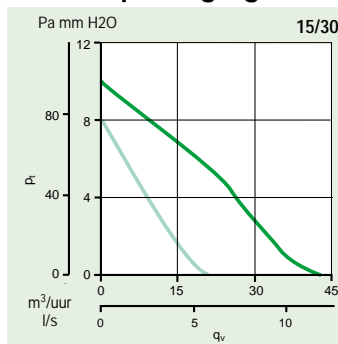

Druk / opbrengstgrafiek