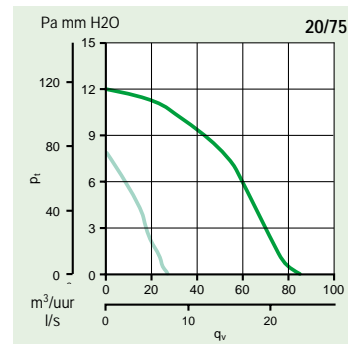

Druk / opbrengstgrafiek