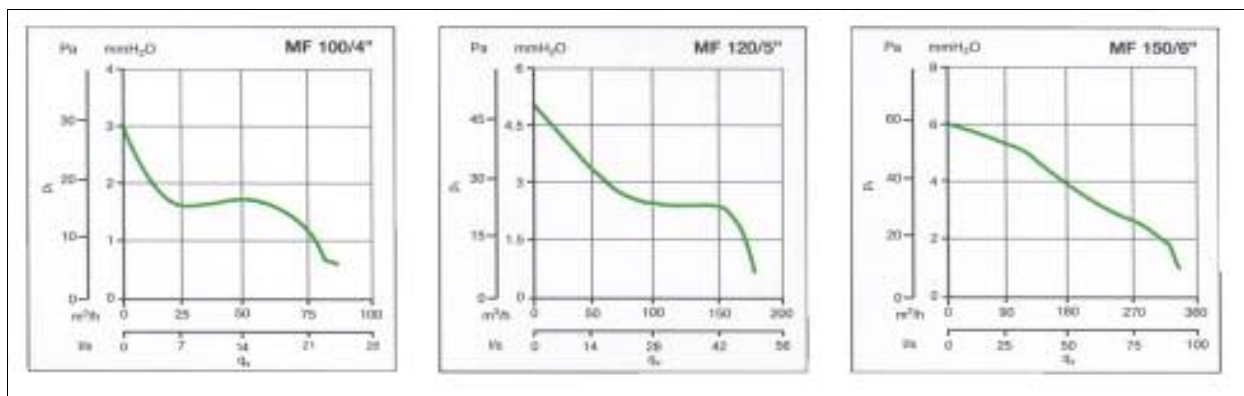

FILO badkamer-toilet ventilatoren

Kenmerken

- geschikt voor badkamer, keuken of toilet
- **ultra plat (alle modellen 17,5 mm)**
- lange levensduur door kogellagers
- zeer stil door vernieuwde waaier
- behuizing van UV bestendig kunststof
- moderne en aërodynamische vormgeving
- aansluitdiameters 100, 125 of 160mm
- naar keuze met instelbare nalooptimer
- eenvoudige montage en installatie
- geschikt voor wand of plafond
- kit voor plafondmontage leverbaar
- voorzien van terugslagklep
- geheel uitwisselbaar met de Punto serie
- geheel recyclebaar
- gecertificeerde gegevens en prestaties

Technische gegevens

Model	Watt	A	M ³ /h	Pa	Rpm	dB(A)/3m	
MF 100/4	15	0,09	85	29	2400	31	Voor alle modellen geldt: Aansluiting 230V-50Hz Isolatieklasse II Max. Temperatuur 50 °C
MF 120/5	20	0,12	175	49	2150	34,4	
MF 150/6	28	0,15	335	59	2100	40,1	

Afmetingen

Model	A	B	C	ØD	Kg
MF 100/4	159	17	77	989	0,51
MF 120/5	179	17	89	119	0,61
MF 150/6	214	17	96	156	0,98