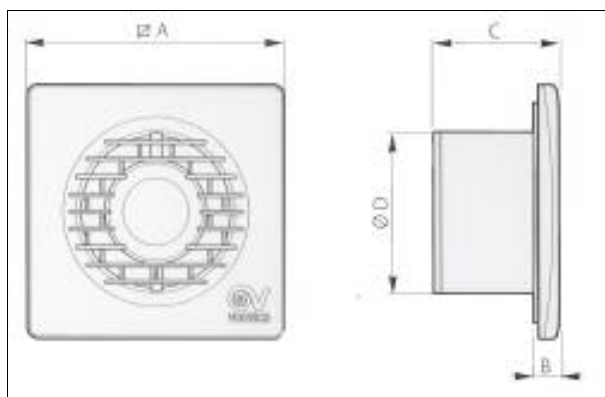

FILO badkamer-toilet ventilatoren

Kenmerken

- geschikt voor badkamer, keuken of toilet
- **ultra plat (alle modellen 17,5 mm)**
- lange levensduur door kogellagers
- zeer stil door vernieuwde waaier
- behuizing van UV bestendig kunststof
- moderne en aërodynamische vormgeving
- aansluitdiameters 100, 125 of 160mm
- naar keuze met instelbare nalooptimer
- eenvoudige montage en installatie
- geschikt voor wand of plafond
- kit voor plafondmontage leverbaar
- voorzien van terugslagklep
- geheel uitwisselbaar met de Punto serie
- geheel recyclebaar
- gecertificeerde gegevens en prestaties

Technische gegevens

Model	Watt	A	M ³ /h	Pa	Rpm	dB(A)/3m	
MF 100/4	15	0,09	85	29	2400	31	Voor alle modellen geldt: Aansluiting 230V-50Hz Isolatieklasse II Max. Temperatuur 50 °C
MF 120/5	20	0,12	175	49	2150	34,4	
MF 150/6	28	0,15	335	59	2100	40,1	

Afmetingen

Model	A	B	C	ØD	Kg
MF 100/4	159	17	77	989	0,51
MF 120/5	179	17	89	119	0,61
MF 150/6	214	17	96	156	0,98